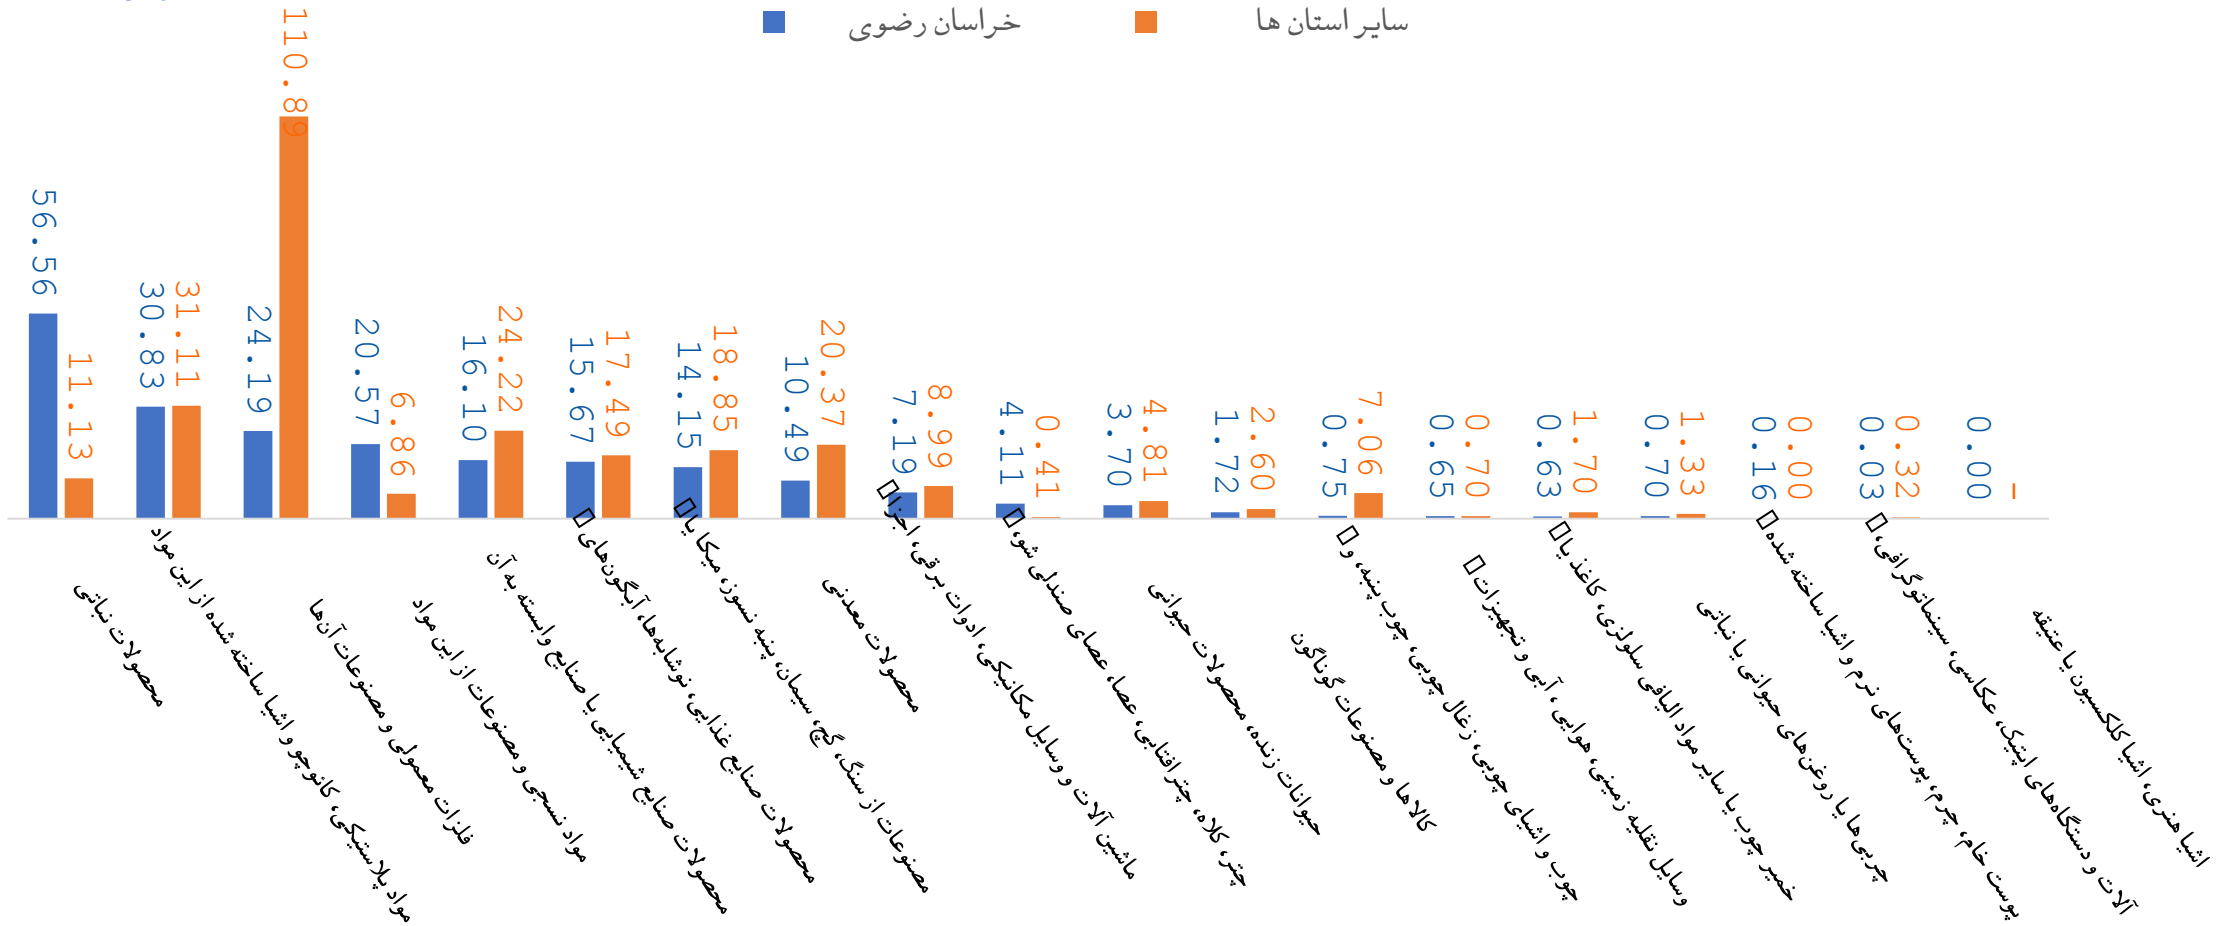

مقایسه صادرات استان خراسان رضوی و سایر استان های کشور به تفکیک گروه کالایی

اتاق بازرگانی، صنایع، معادن و کشاورزی
خراسان رضوی

واحد: میلیون دلار

منبع: داده های گمرک جمهوری اسلامی ایران