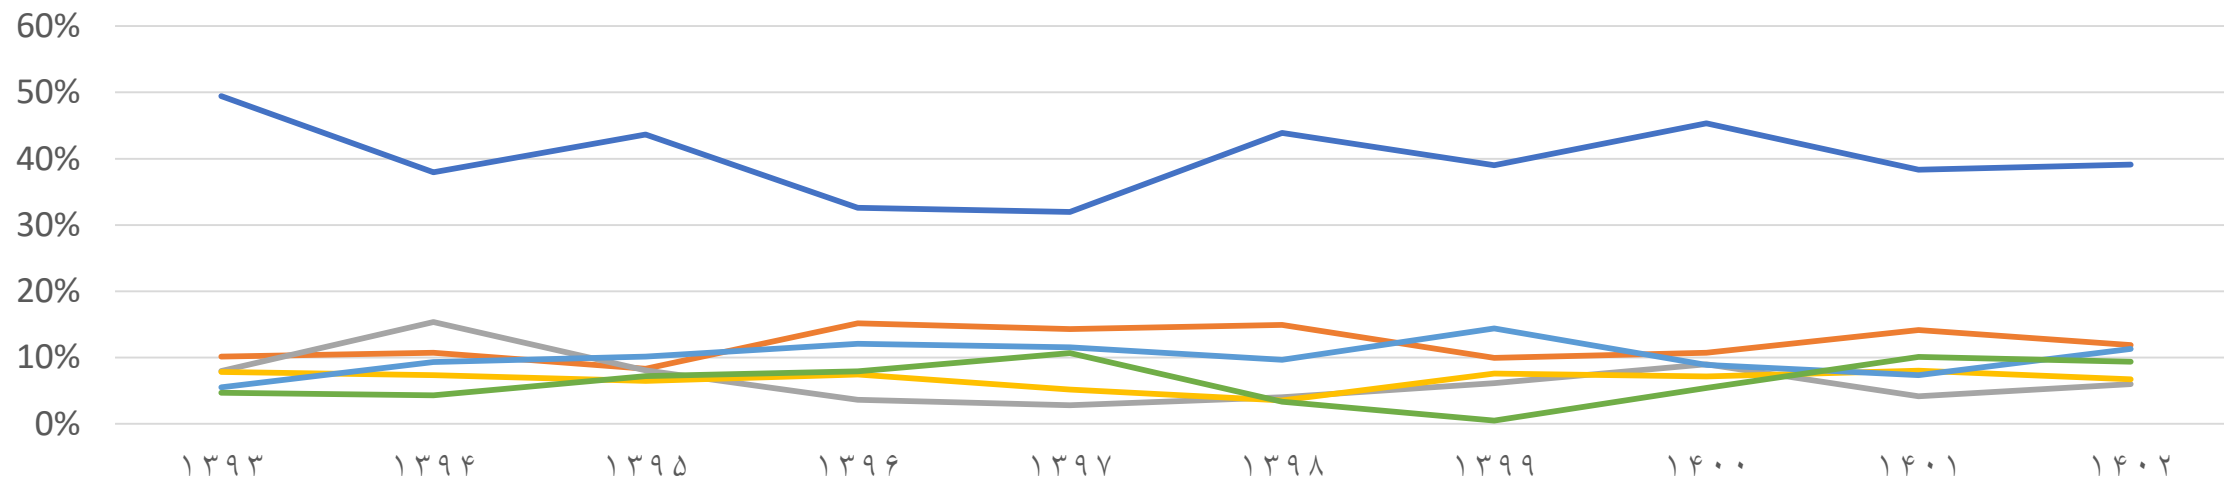

واحد: میلیون دلار

منبع: داده های گمرک

جمهوری اسلامی ایران

اتاق بازرگانی، صنایع، معادن و کشاورزی
خراسان رضوی

رند ۱۰ ساله صادرات سایر استان های کشور به تفکیک گروه های کالایی

- فلزات معمولی و مصنوعات آنها
- مواد پلاستیکی، کائوچو و اشیاء ساخته شده از این مواد
- محصولات معدنی
- مصنوعات از سنگ، گچ، سیمان، پنبه نسوز، میکا یا از همان مواد
- محصولات صنایع شیمیایی یا صنایع وابسته به آن
- محصولات صنایع غذایی، نوشابه‌ها، آبگوته‌های الکلی