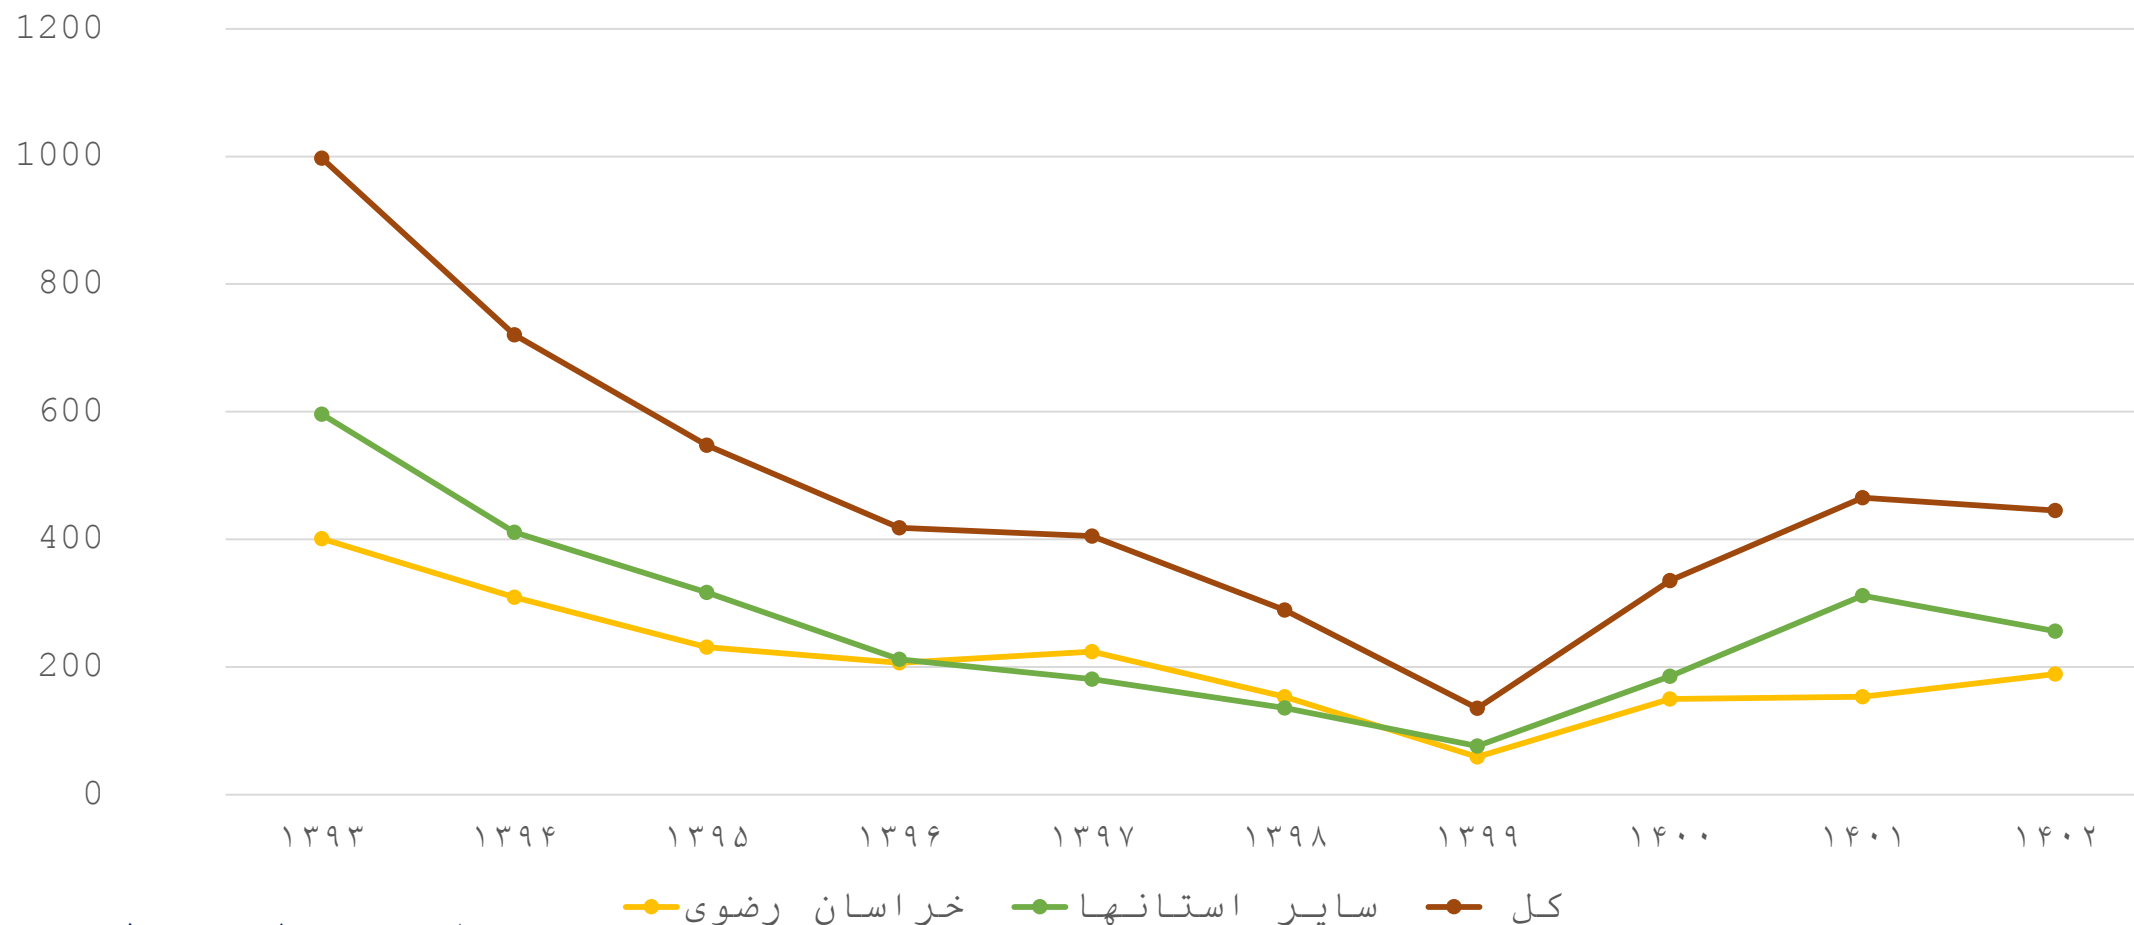

اتاق بازرگانی، صنایع، معادن و کشاورزی
خراسان رضوی

مقایسه روند صادرات استان خراسان رضوی و سایر استان های کشور به تر کمستان

واحد: میلیون دلار
منبع: داده های گمرک
جمهوری اسلامی ایران