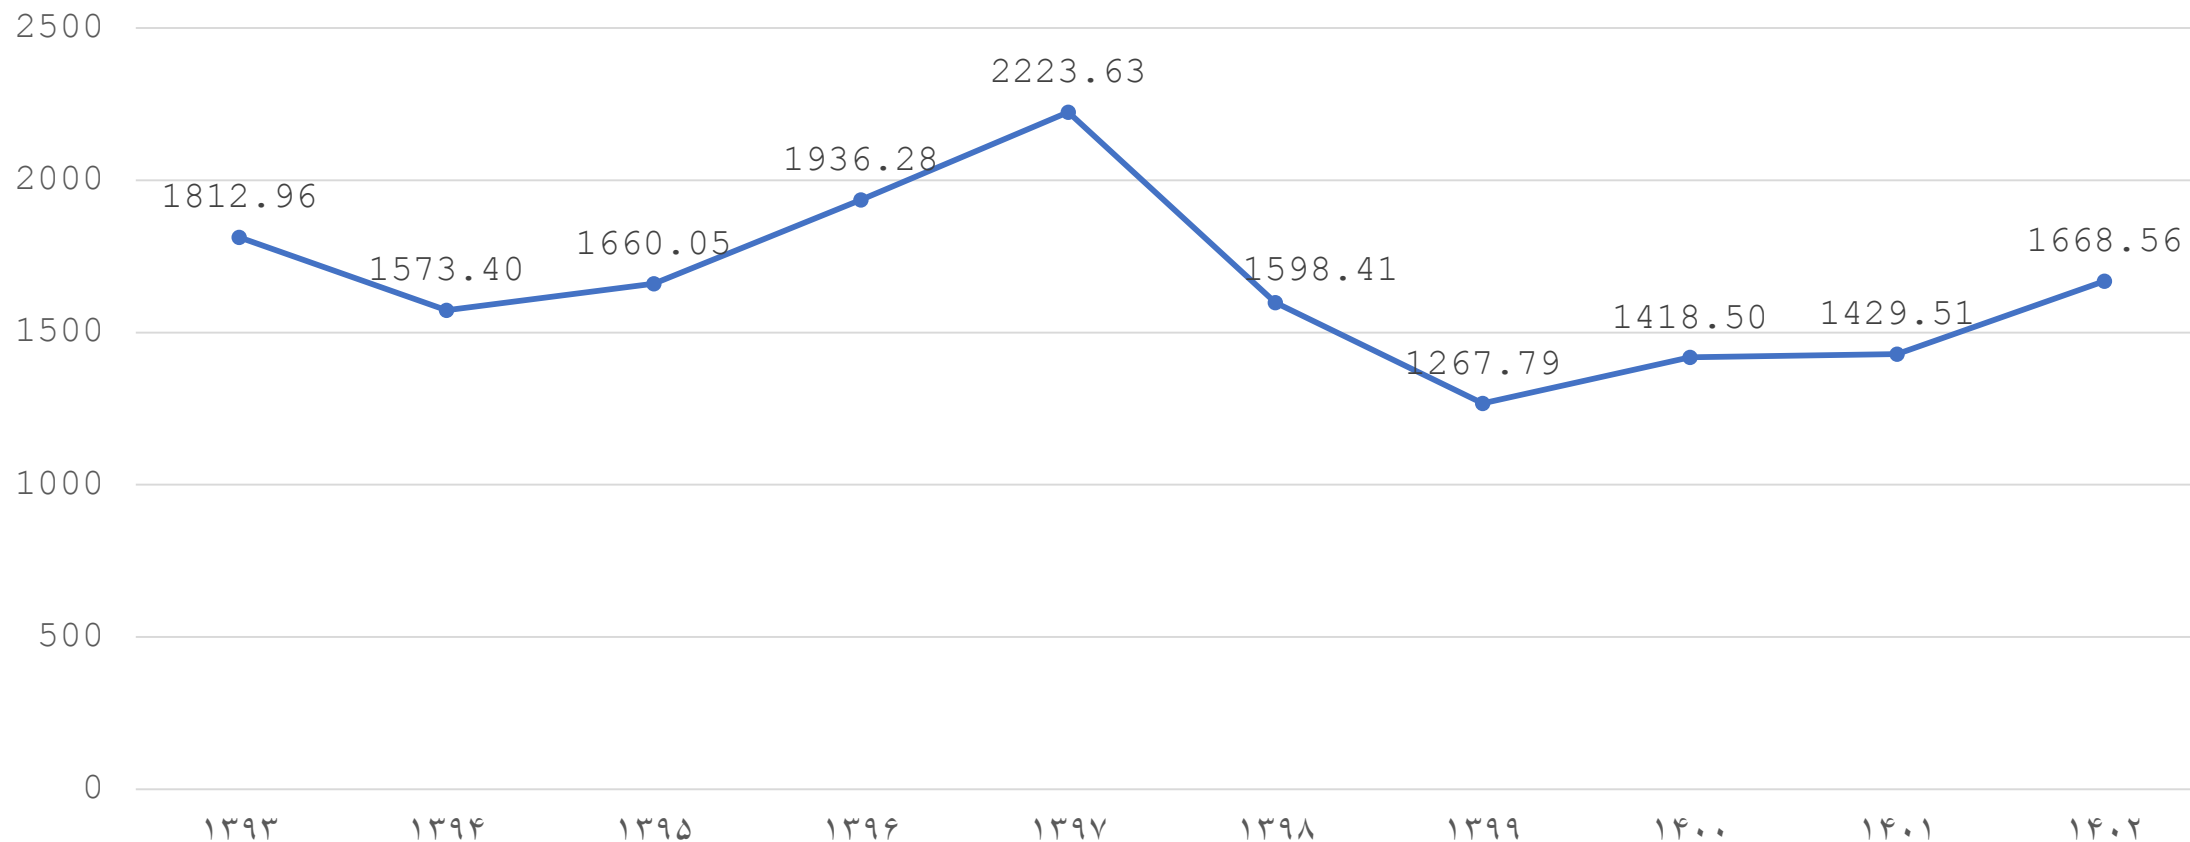

اتاق بازرگانی، صنایع، معادن و کشاورزی
خراسان رضوی

نگاهی به آمار و ارقام صادرات استان خراسان رضوی به کشور ترکمنستان

کمیسیون توسعه صادرات - مرداد ۱۴۰۳

اتاق بازرگانی، صنایع، معادن و کشاورزی
خراسان رضوی

روند ۱۰ ساله صادرات استان خراسان رضوی

واحد: میلیون دلار

منبع: داده های گمرک جمهوری اسلامی ایران

اتاق بازرگانی، صنایع، معادن و کشاورزی
خراسان رضوی

روند صادرات استان خراسان رضوی به مقاصد عمده

واحد: میلیون دلار
منبع: داده های گمرک جمهوری اسلامی ایران