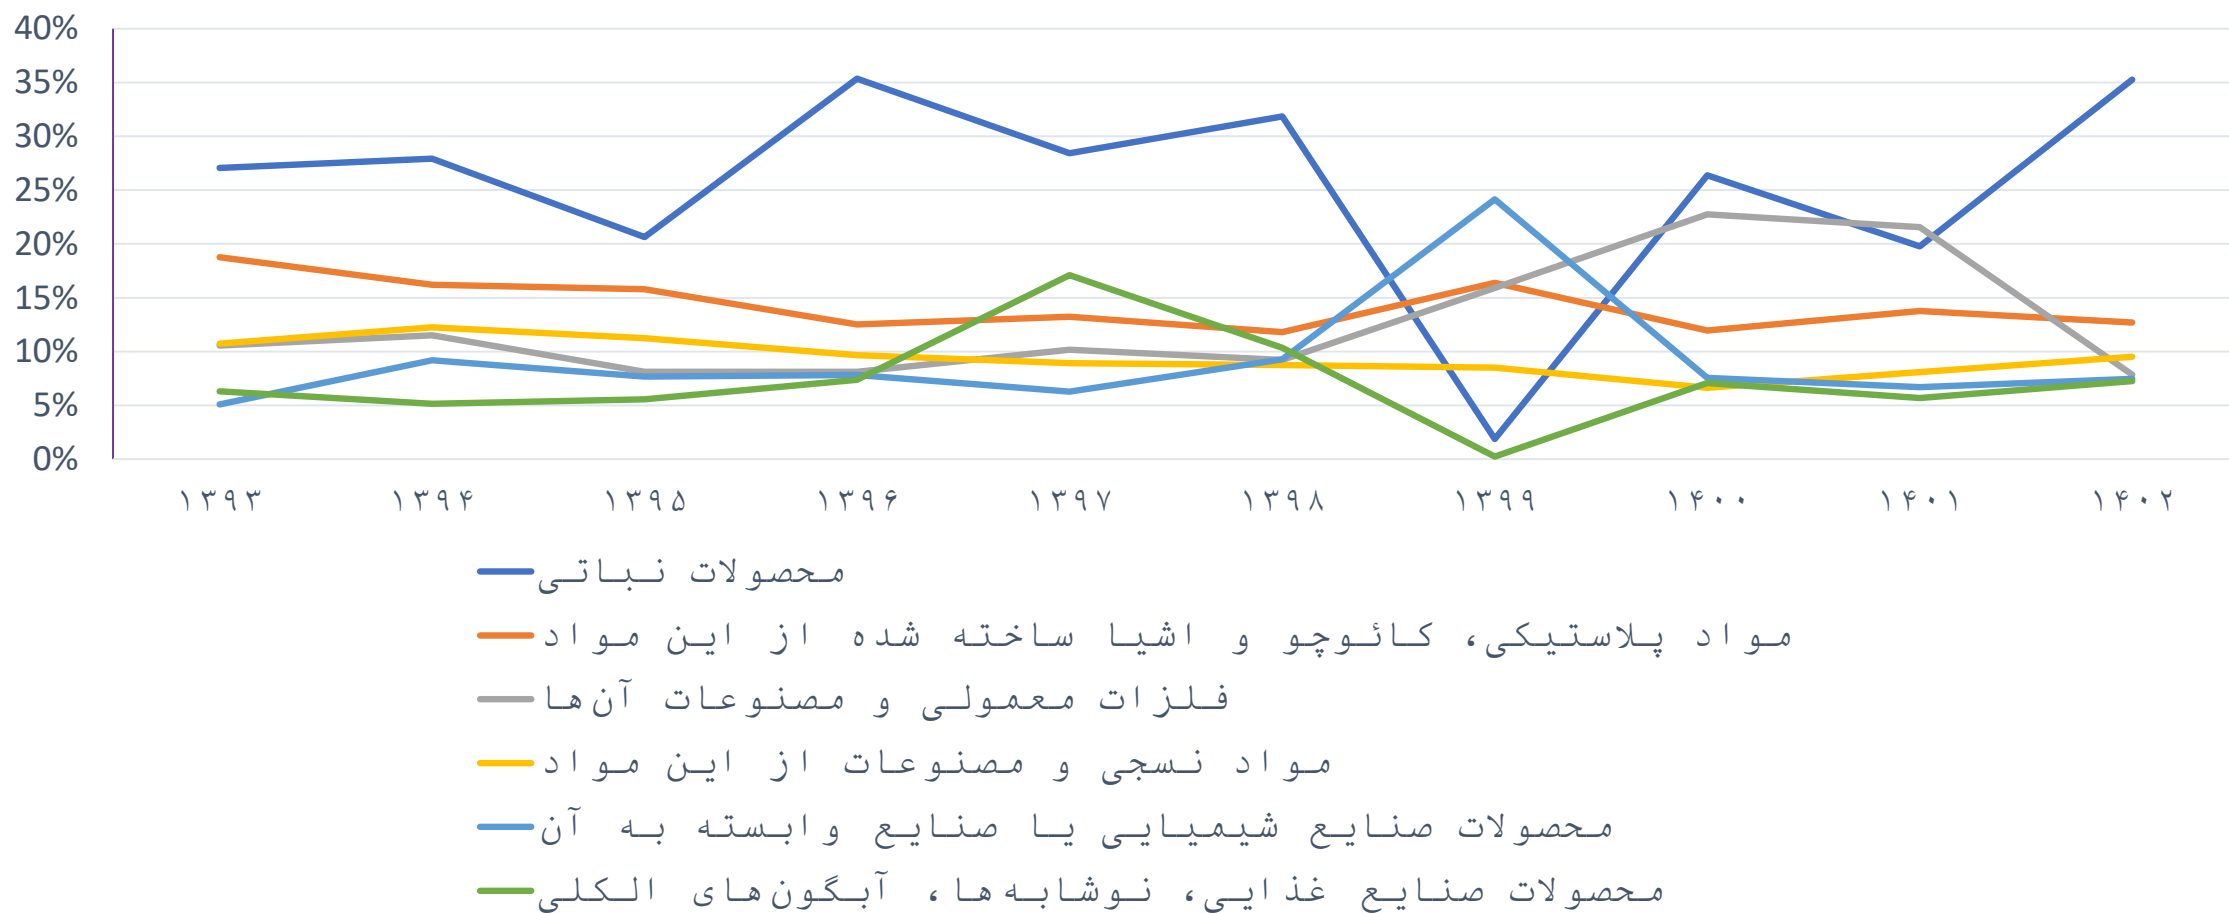

انبار بازرگانی، صنایع، معادن و کشاورزی
خراسان رضوی

روند ۱۰ ساله صادرات استان خراسان رضوی به تفکیک گروه های کالایی

واحد: درصد سهم از کل
منبع: داده های گمرک
جمهوری اسلامی ایران