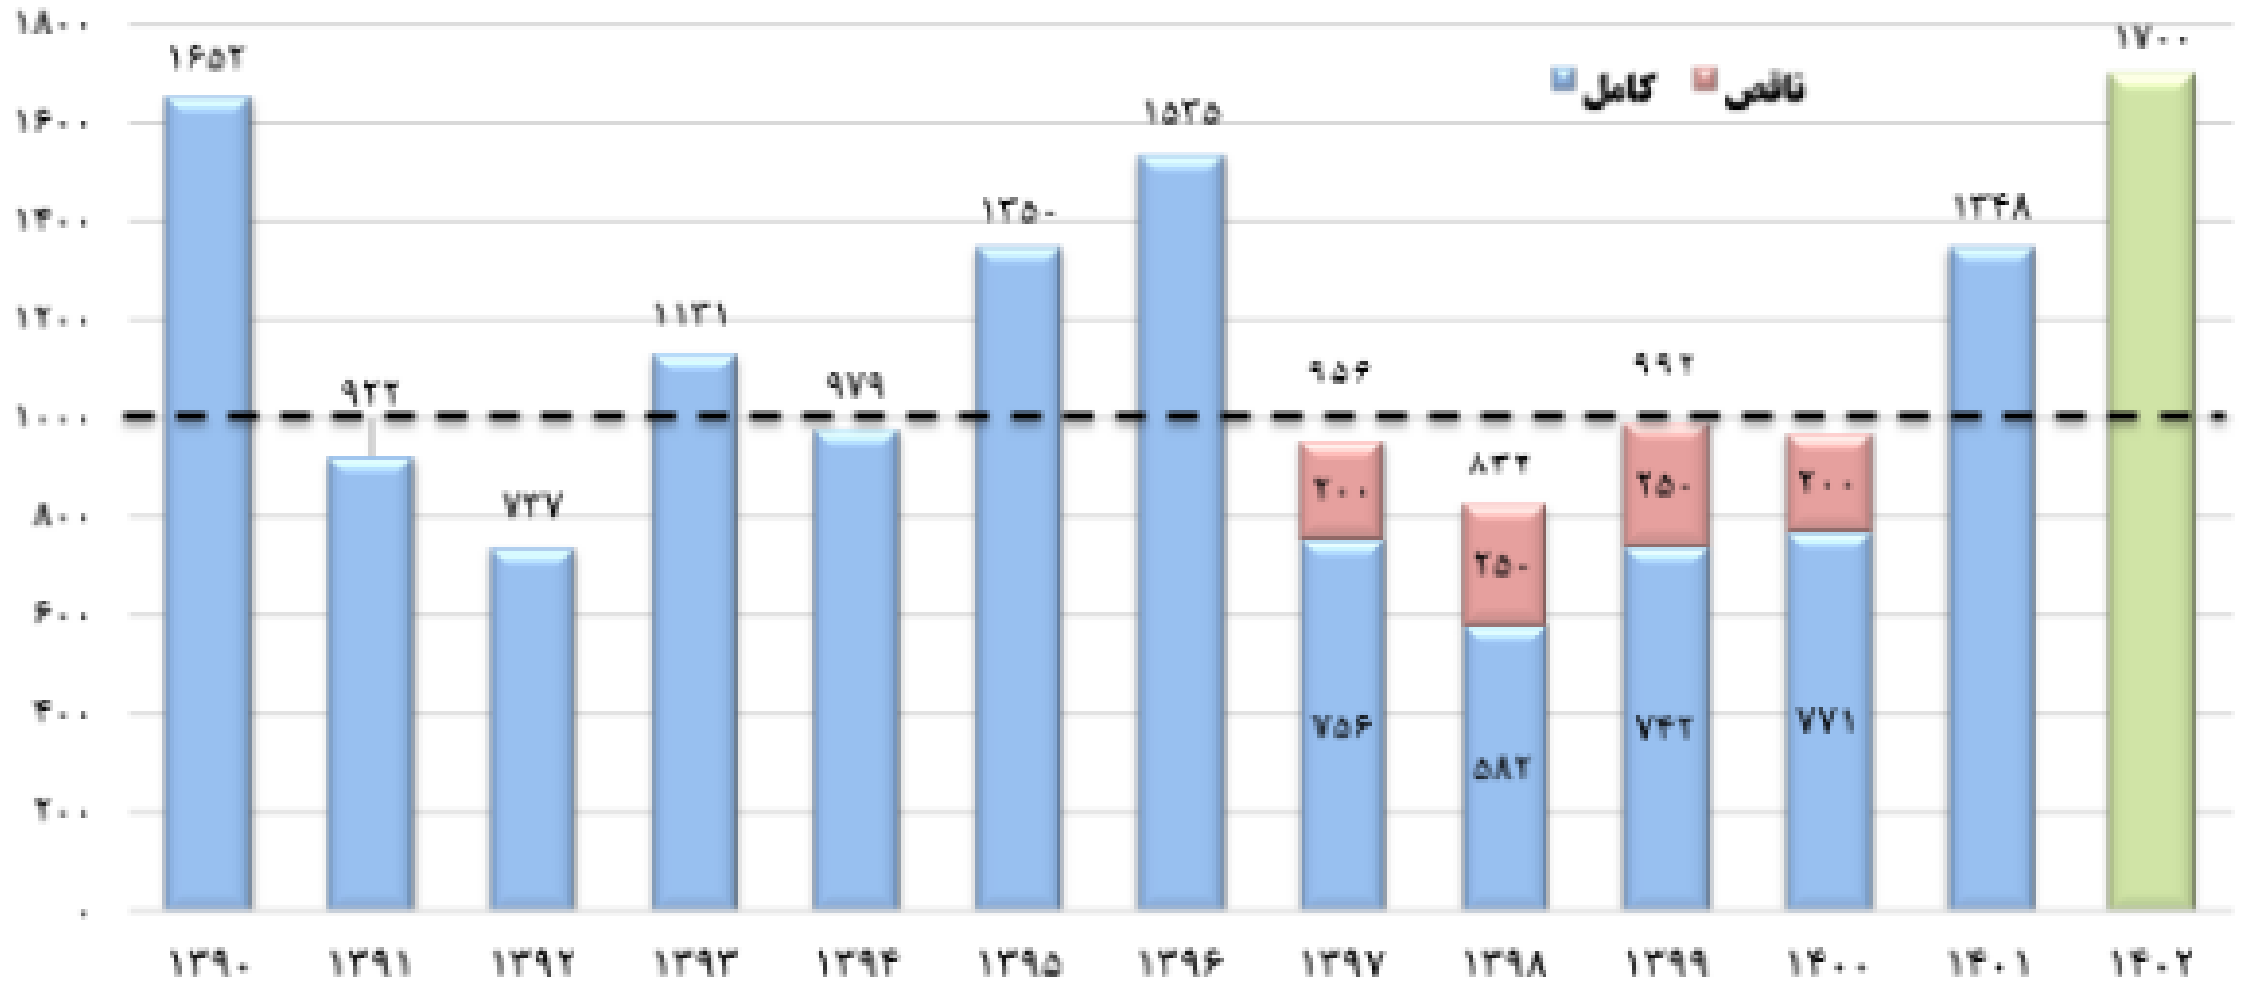

نگاهی به وضعیت خودروی ایران روند تولید خودرو در کشور – هزار دستگاه

با آغاز دور جدید تحریم‌ها، تولید خودرو به شدت کاهش یافت و در ۴ سال مستمر، به کمتر از یک میلیون دستگاه در سال رسید که البته بیش از ۲۰ درصد خودروهای تولیدشده نیز ناقص بودند.

نمای شماتیک زنجیره تأمین قطعات خودرو در ایران

نمای شماتیک زنجیره تأمین دو سطحی قطعات خودرو

ساختار شماتیک مدل دوسطحی زنجیره خودرو

در مدل بالا دو سطح در نظر گرفته شده که در سطح اول تعمیرگاه مرکزی و در سطح دوم توزیع کننده قرار دارد که با سطح قبل از خود از طریق مبادله سفارش و کالا در ارتباط می باشد.