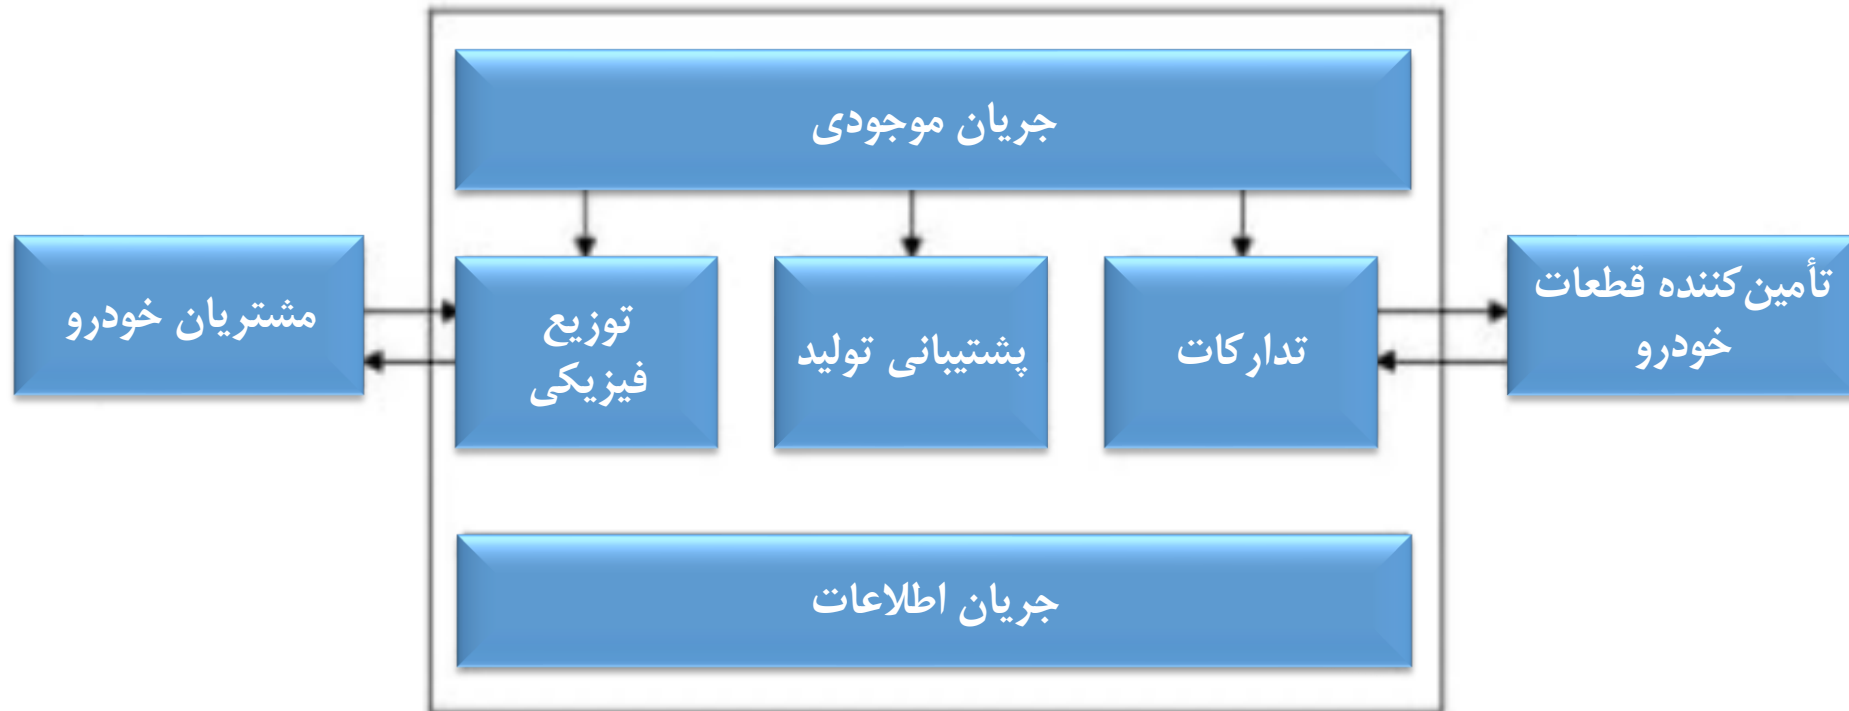

نقش لجستیک در زنجیره تأمین خودرو

- در صنعت خودروسازی، لجستیک نقش خود را به عنوان یک محرک جهت پیاده‌سازی زنجیره تأمینی گسترده ایفا می‌کند. به بیانی دیگر لجستیک در این صنعت و سایر صنایع تولیدی، در حکم پشتیبان فعالیت‌های تولیدی این بنگاه‌ها عمل می‌کند و آنها را با مشتریان و تامین کنندگان پیوند می‌دهد.
- در نتیجه استنباط می‌شود که موفقیت صنعت خودروسازی به **ثبات لجستیک و زنجیره تأمین تولید خودرو** بستگی دارد.
- مشاغل تولیدی مانند صنایع خودروسازی به شدت به ارائه‌دهندگان خدمات لجستیک متکی هستند.

نمایی از لجستیک یکپارچه خودرو

از لحظه ای که مشتری، قطعه را درخواست می‌کند تا زمانی که آن محصول به دست او می‌رسد، لجستیک مسئول کل عملیات است.

(مأخذ: <https://www.atlas-group.co/per/page3>)