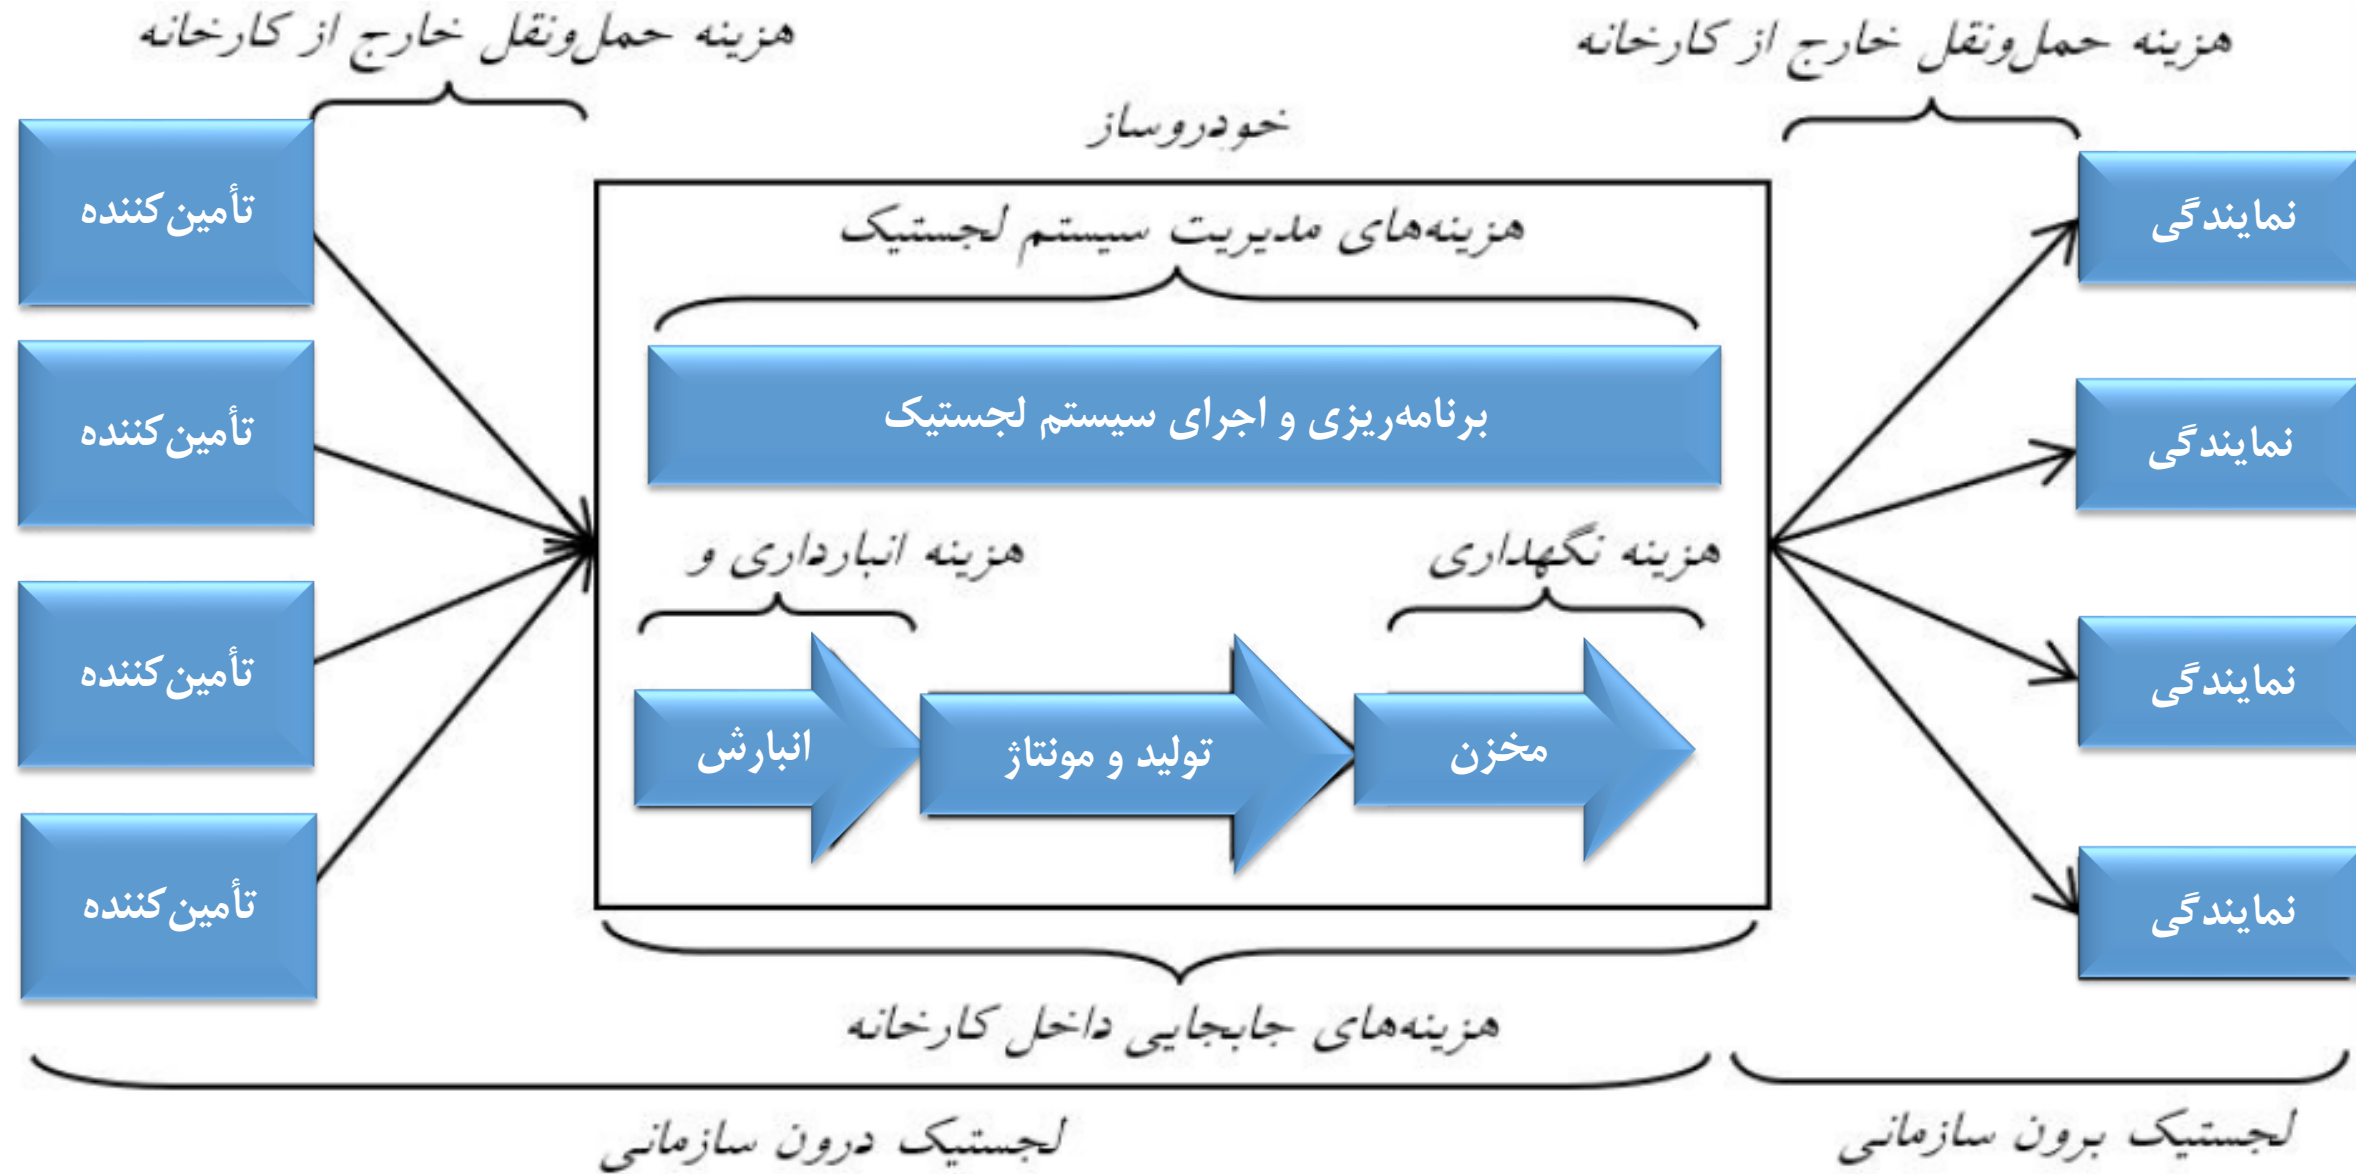

هزینه‌های مدیریت سیستم لجستیک خودرو

محصولات تولیدی مربوط به استان خراسان رضوی در زنجیره ارزش خودرو (به همراه عنوان شرکت تولیدی)

ردیف	نام واحد	اشتغال مجوز	گروه فعالیت ۴ رقمی	کد محصول	شرح محصول	نام محصول	ظرفیت	واحد سنجش
۱	پارسا یاران خراسان	25	ساخت قطعات و ملحقات و وسائل نقلیه موتوری و موتورانها (۳۴۳۰)	3430512718		باک سوخت پلیمری خودرو	360000	عدد
۲	کمپرسی سازی تبریزی	16	ساخت بدنه و اجزای بدنه و وسائل نقلیه موتوری (۳۴۲۰)	34201314	اتاق حمل کالا	اتاق حمل کالا	250	تن
۳	تلاشگران مشهد کربی شرق	12	ساخت قطعات و ملحقات و وسائل نقلیه موتوری و موتورانها (۳۴۳۰)	34301339	قطعات زیر بندی	کربی خودرو	360	تن
۴	پرکوک توس	24	ساخت قطعات و ملحقات و وسائل نقلیه موتوری و موتورانها (۳۴۳۰)	34301410	سیستم ترمز خودرو و لوازم یدکی	سیستم ترمز خودرو و لوازم یدکی	350	تن
۵	پرکوک توس	24	ساخت قطعات و ملحقات و وسائل نقلیه موتوری و موتورانها (۳۴۳۰)	34301414	مخزن روغن ترمز	مخزن روغن ترمز	10	تن
۶	تعاونی آگروز خودرو خیام مشهد	30	ساخت بدنه و اجزای بدنه و وسائل نقلیه موتوری (۳۴۲۰)	34301128	مجموعه آگروز	مجموعه آگروز	2000	تن
۷	تعاونی آگروز خودرو خیام مشهد	30	ساخت بدنه و اجزای بدنه و وسائل نقلیه موتوری (۳۴۲۰)	34201216	قطعات بررسی بدنه خودرو	قطعات بررسی بدنه خودرو	200	تن
۸	ریزان فلزتوس	64	ساخت قطعات و ملحقات و وسائل نقلیه موتوری و موتورانها (۳۴۳۰)	34301232	قطعات دیفرانسیال خودرو	قطعات دیفرانسیال خودرو	220	تن
۹	محمود و فرتاش و بکتاش درودی و طاهره همدانی	13	ساخت قطعات و ملحقات و وسائل نقلیه موتوری و موتورانها (۳۴۳۰)	34301129	اجزاء آگروز	اجزاء آگروز	500	تن
۱۰	قطعات محوری خراسان	280	ساخت قطعات و ملحقات و وسائل نقلیه موتوری و موتورانها (۳۴۳۰)	34301252	سیستم پلوس دیفرانسیل جلو خودرو	سیستم پلوس دیفرانسیل جلو خودرو	5000	تن
۱۱	قطعات محوری خراسان	280	ساخت قطعات و ملحقات و وسائل نقلیه موتوری و موتورانها (۳۴۳۰)	28921110	ابکاری فلزات	ابکاری و سایر عملیات صنعتی روی فلزات plating	100	تن
۱۲	علیرضا براتی	16	ساخت قطعات و ملحقات و وسائل نقلیه موتوری و موتورانها (۳۴۳۰)	28921156	تراشکاری	تراشکاری	50	تن
۱۳	سراج نورتوس	198	ساخت قطعات و ملحقات و وسائل نقلیه موتوری و موتورانها (۳۴۳۰)	25201375	قطعات پلاستیکی تزریقی	قطعات پلاستیکی تزریقی	2000	تن
۱۴	ماشین سازی تجن	30	ساخت بدنه و اجزای بدنه و وسائل نقلیه موتوری (۳۴۲۰)	34201216	قطعات بررسی بدنه خودرو	قطعات بررسی بدنه خودرو	3000	تن
۱۵	پیشتاز قطعه سناباد	150	ساخت قطعات و ملحقات و وسائل نقلیه موتوری و موتورانها (۳۴۳۰)	34301252	سیستم پلوس دیفرانسیل جلو خودرو	سیستم پلوس دیفرانسیل جلو خودرو	150	تن

(مأخذ: وزارت صنعت، معدن و تجارت، ۱۴۰۱)