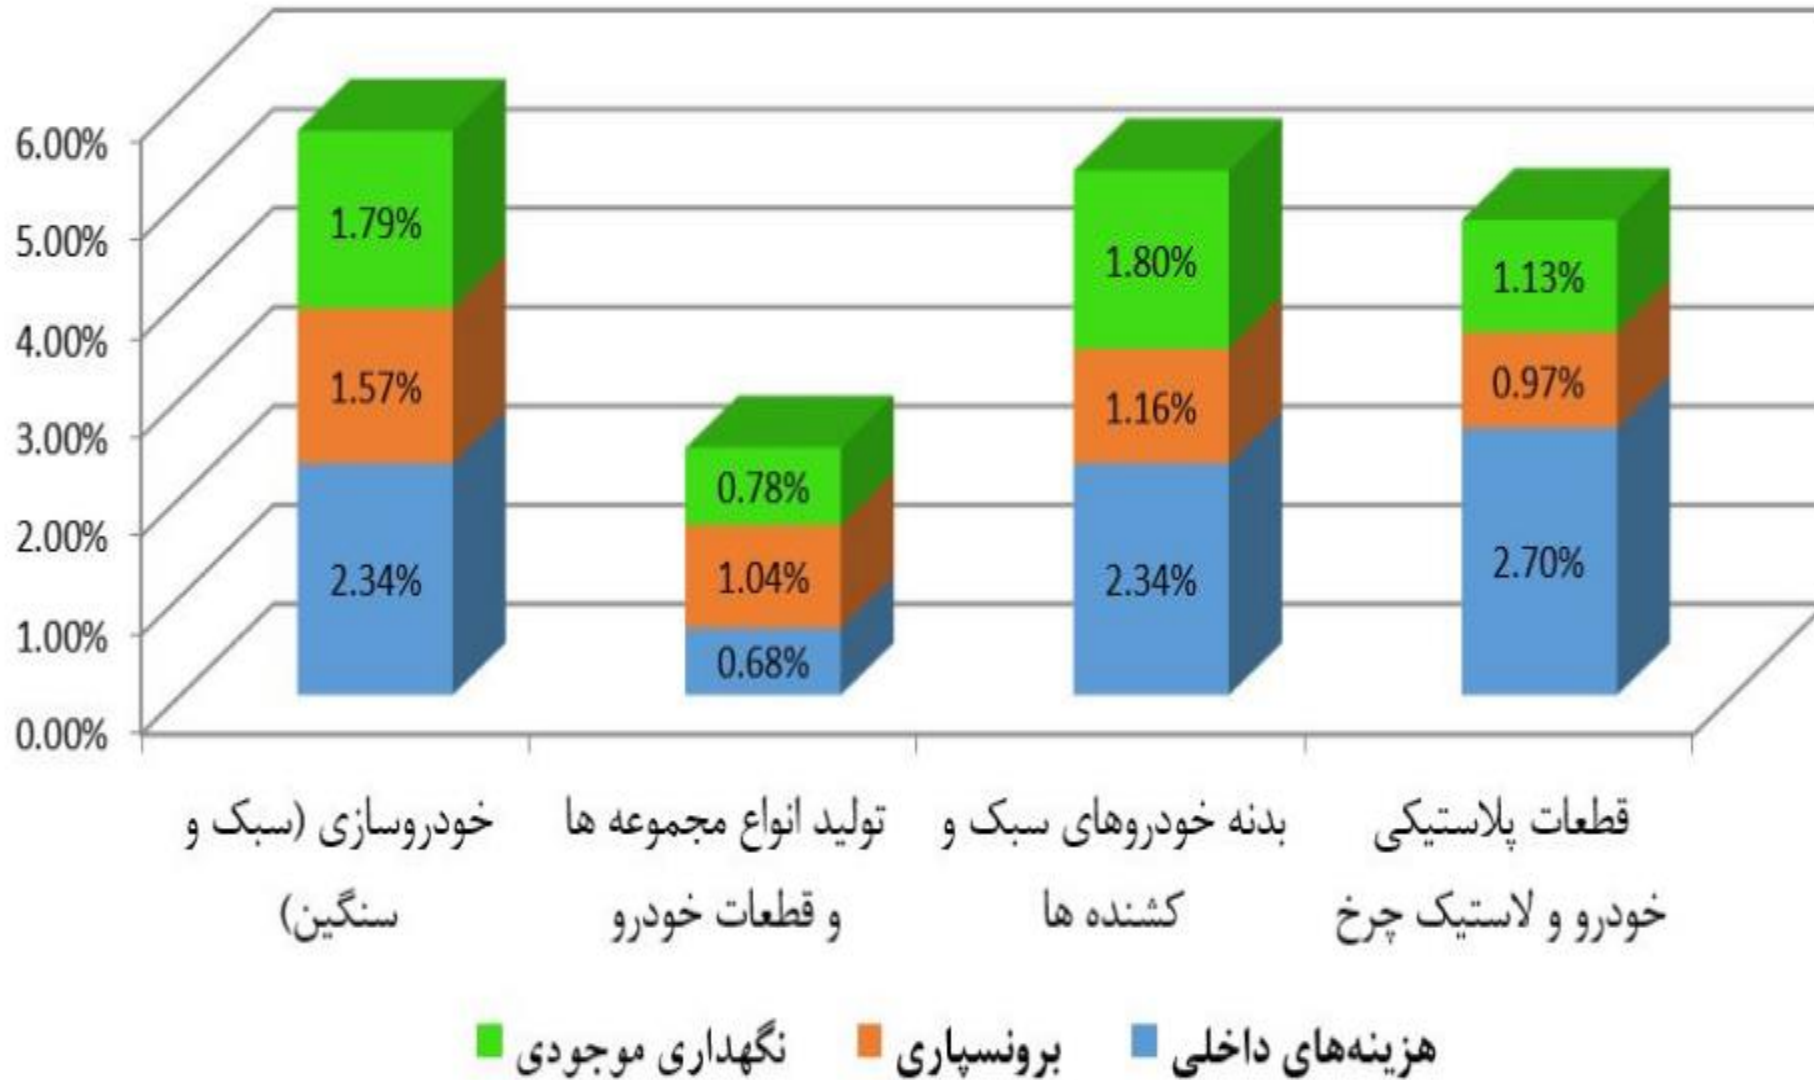

محل وقوع هزینه‌های لجستیکی در خودرو

(مأخذ: ماهنامه لجستیک و زنجیره تامین، ۱۳۹۱)